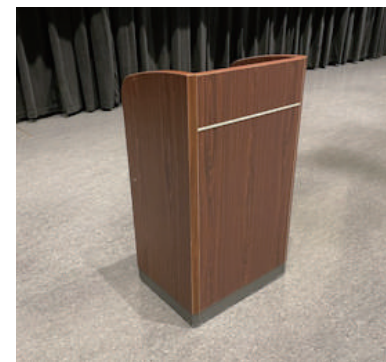

司会台

W600×D450×H1,050
1
7F 倉庫