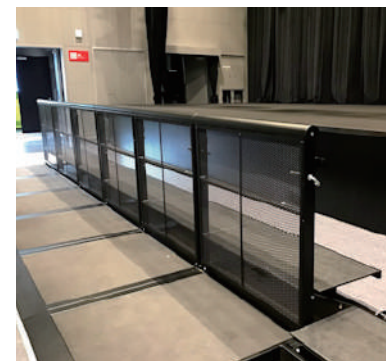

大黒幕 (バック)

W7,000×H7,000
2
常設

※2 倍ヒダ

大黒幕 (サイド)

W5,000×H7,500
2
常設

※2 倍ヒダ

白ジョーゼット

W15,000×H7,000
1
7F 倉庫

※2 倍ヒダ

平台 A

W3 尺 × D6 尺 × H121
10
7F 倉庫

平台 B

W3 尺 × D3 尺 × H121
2
7F 倉庫

箱馬

W333 × D333 × H181
32
6F 倉庫

防護柵 (バリエード)