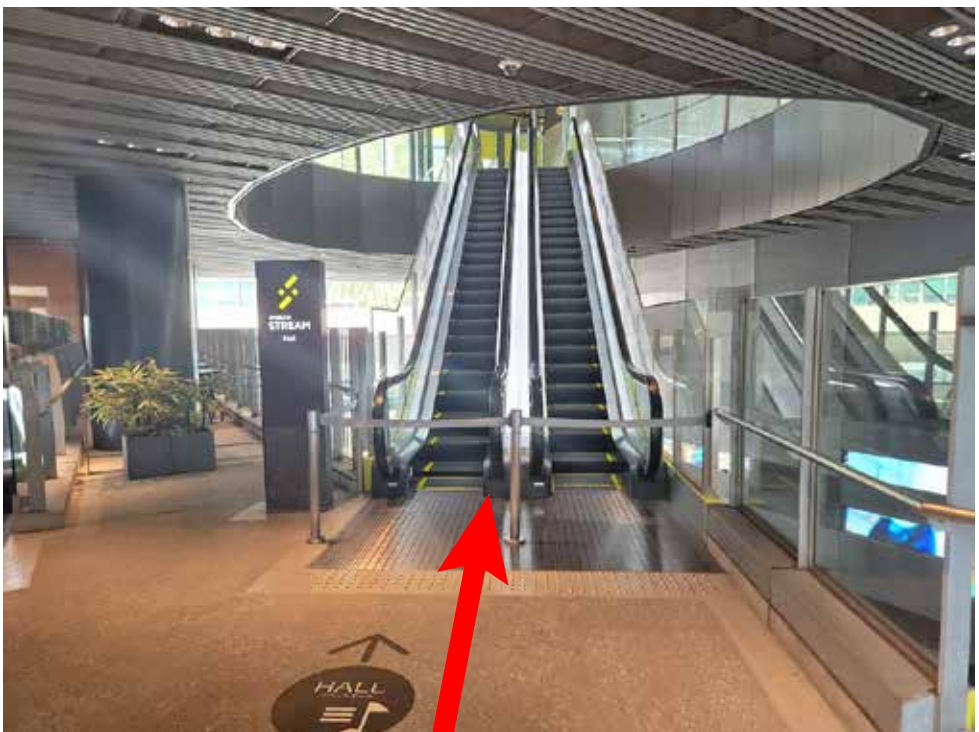

2024年7月21日から JRから渋谷ストリームホールへの最短アクセス

① JR 渋谷駅新南口改札から出る

② 改札を出て左へ進む

③ 渋谷ストリームの案内に従い直進

④ 渋谷ストリームの3階広場に到着
向かって左側の接続通路を目指す

⑤ 渡り通路を直進

⑥ 渋谷ストリーム ホールへのエスカレーターに
到着。