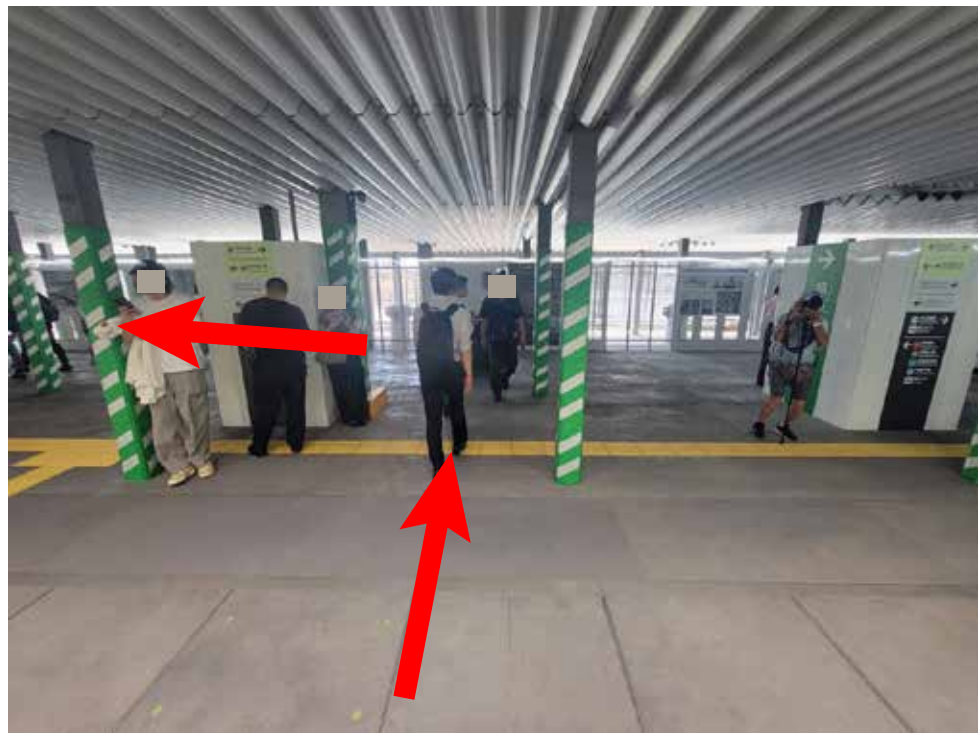

2024年7月21日から JRから渋谷ストリームホールへの最短アクセス

① JR 渋谷駅新南口改札から出る

② 改札を出て左へ進む

③ 渋谷ストリームの案内に従い直進

④ 渋谷ストリームの3階広場に到着
向かって左側の接続通路を目指す

⑤ 渡り通路を直進

⑥ 渋谷ストリーム ホールへのエスカレーターに
到着。