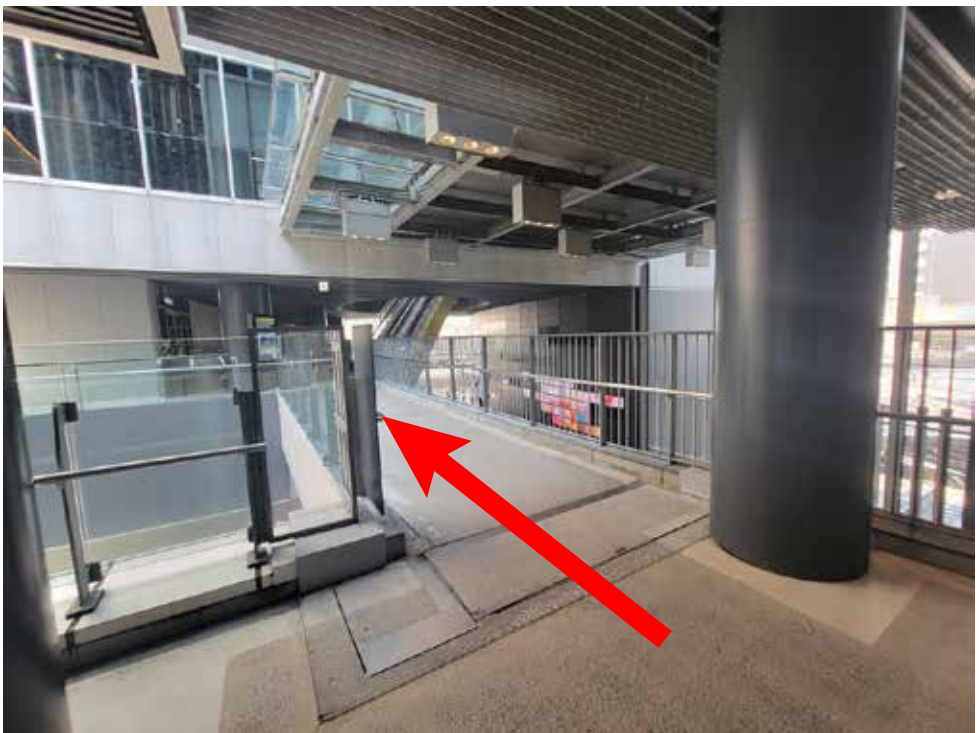

2024年7月21日から JRから渋谷ストリームホールへの最短アクセス

① JR 渋谷駅新南口改札から出る

② 改札を出て左へ進む

③ 渋谷ストリームの案内に従い直進

④ 渋谷ストリームの3階広場に到着
向かって左側の接続通路を目指す

⑤ 渡り通路を直進

⑥ 渋谷ストリーム ホールへのエスカレーターに
到着。