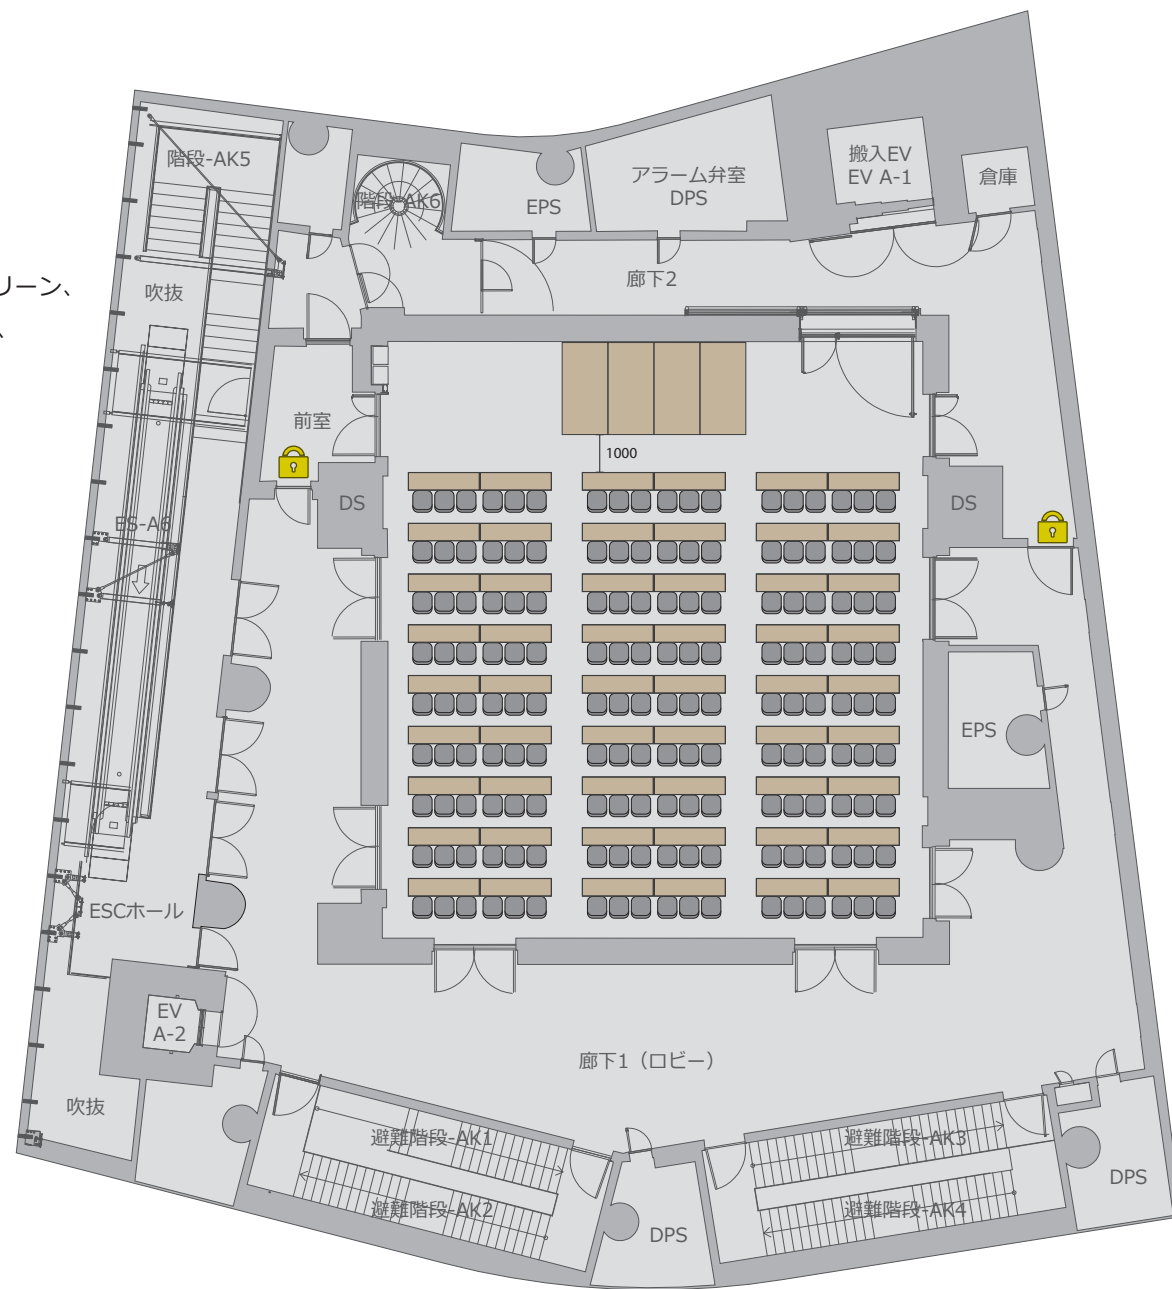

渋谷ストリーム ホール

ホール (6F)

Scale 1/200 (A4)

面積 : 67.7坪 [223.9m²]

幅・奥行 : 14.1m × 15.7m

天高 : 7.0m

設備 : 昇降ステージ、400インチスクリーン、
照明トラス×3・照明バトン×5、
美術バトン×2

スクール 162 席