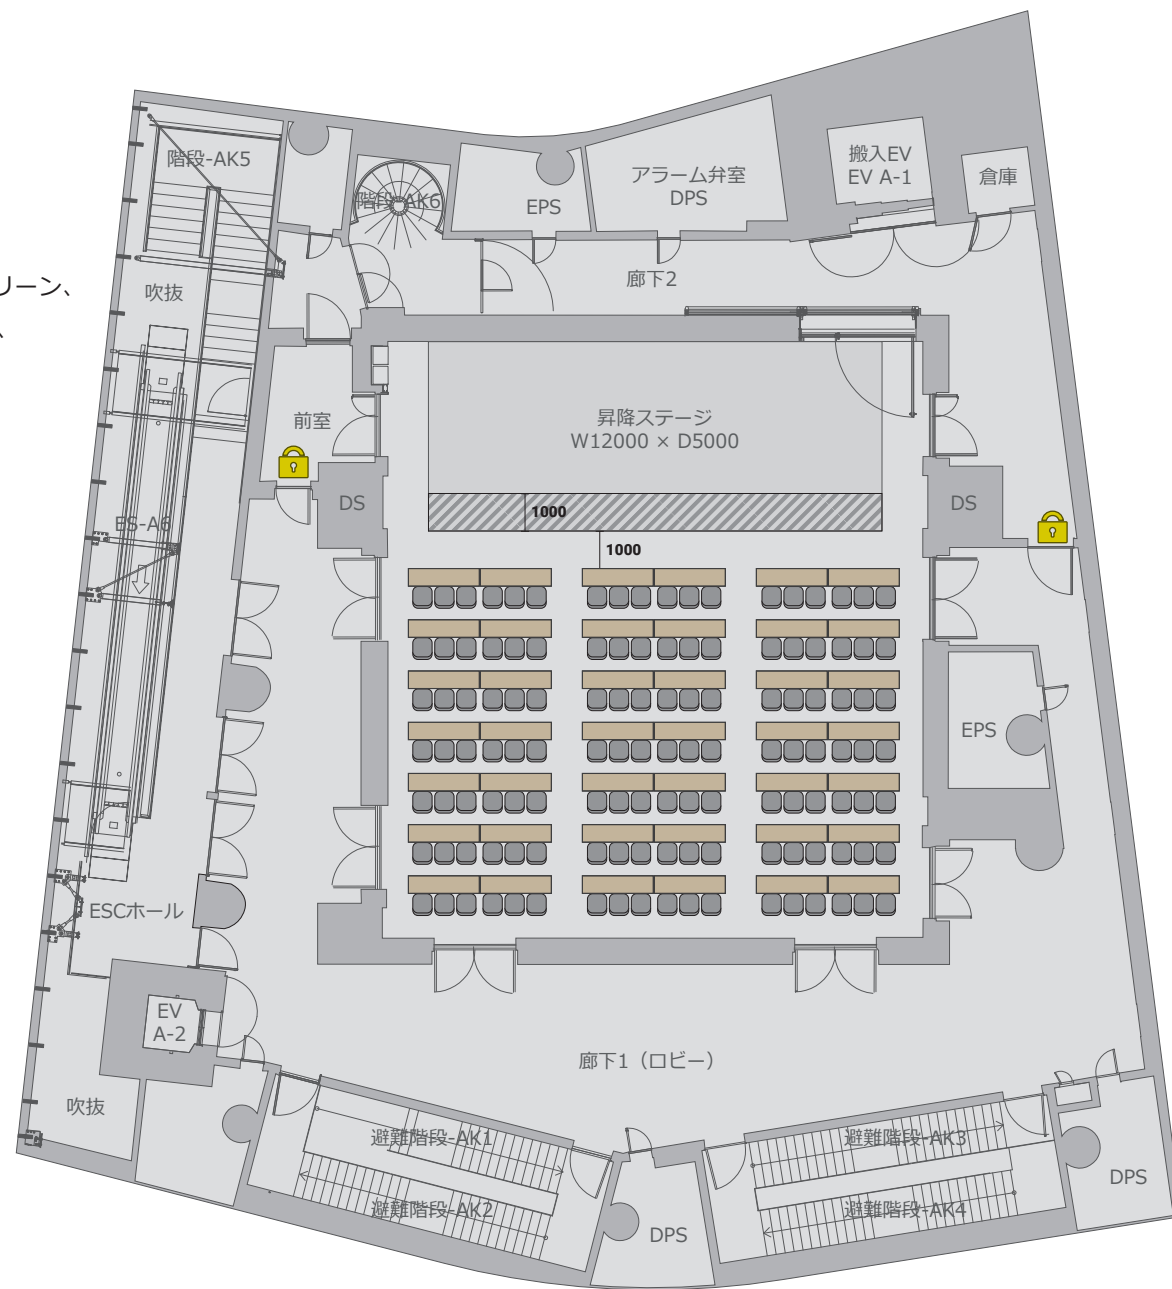

# 渋谷ストリーム ホール

## ホール (6F)

Scale 1/200 (A4)

面積 : 67.7坪 [223.9m<sup>2</sup>]

幅・奥行 : 14.1m × 15.7m

天高 : 7.0m

設備 : 昇降ステージ、400インチスクリーン、  
照明トラス×3・照明バトン×5、  
美術バトン×2

# スクール 126 席