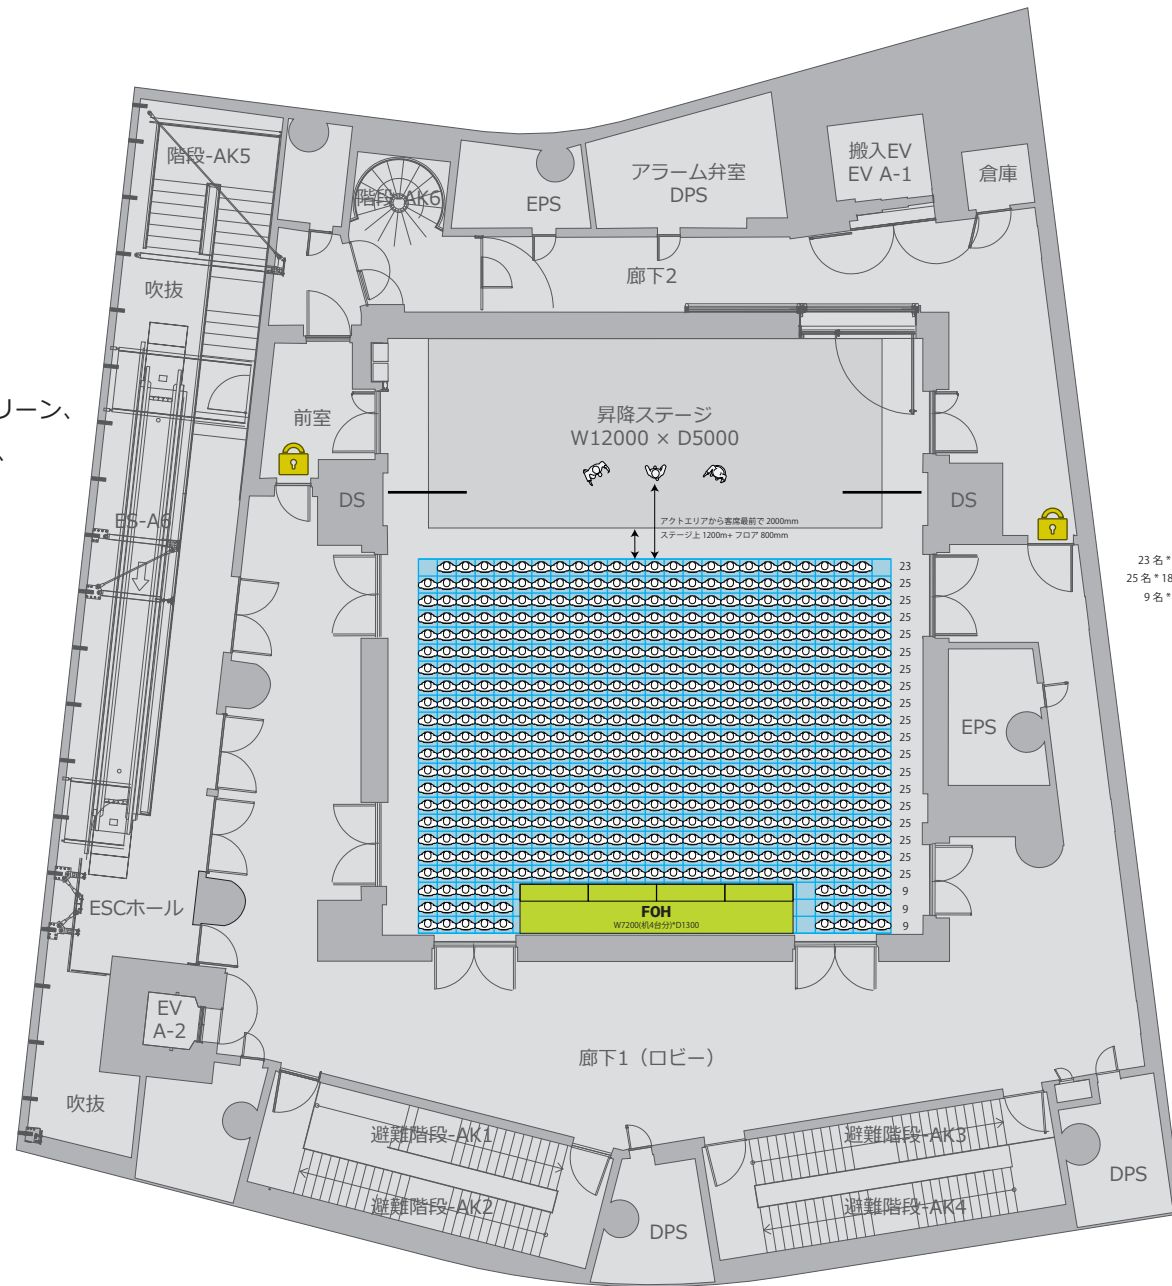

# 渋谷ストリーム ホール

## ホール (6F)

Scale 1/200 (A4)

面積 : 67.7 坪 [223.9m<sup>2</sup>]

収容人数 : スタンディング約 650 名

シアター 273 席

スクール 162 席

幅・奥行 : 14.1m × 15.7m

天 高 : 7.0m

設 備 : 昇降ステージ、400 インチスクリーン、  
照明トラス × 3・照明バトン × 5、  
美術バトン × 2

スタンディング 500 名  
1人当たり 500mm\*450mm のマス目