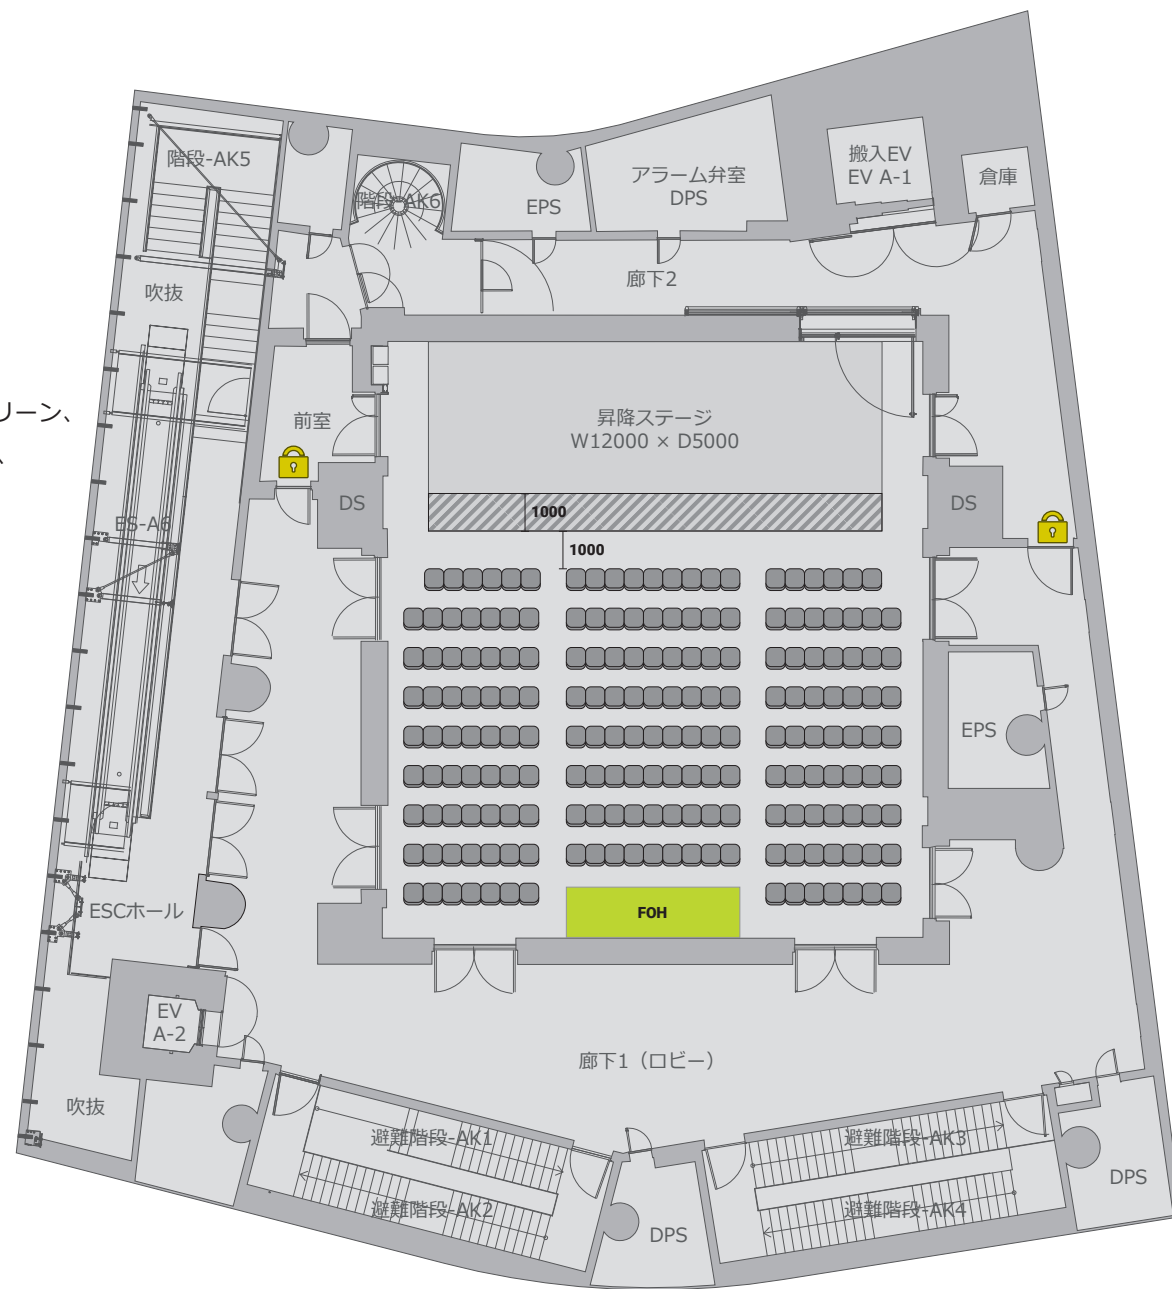

渋谷ストリーム ホール

ホール (6F)

Scale 1/200 (A4)

面積 : 67.7坪 [223.9m²]

収容人数 : スタンディング約 650名

シアター 273席

スクール 162席

幅・奥行 : 14.1m × 15.7m

天 高 : 7.0m

設備 : 昇降ステージ、400インチスクリーン、
照明トラス×3・照明バトン×5、
美術バトン×2

シアター 196席