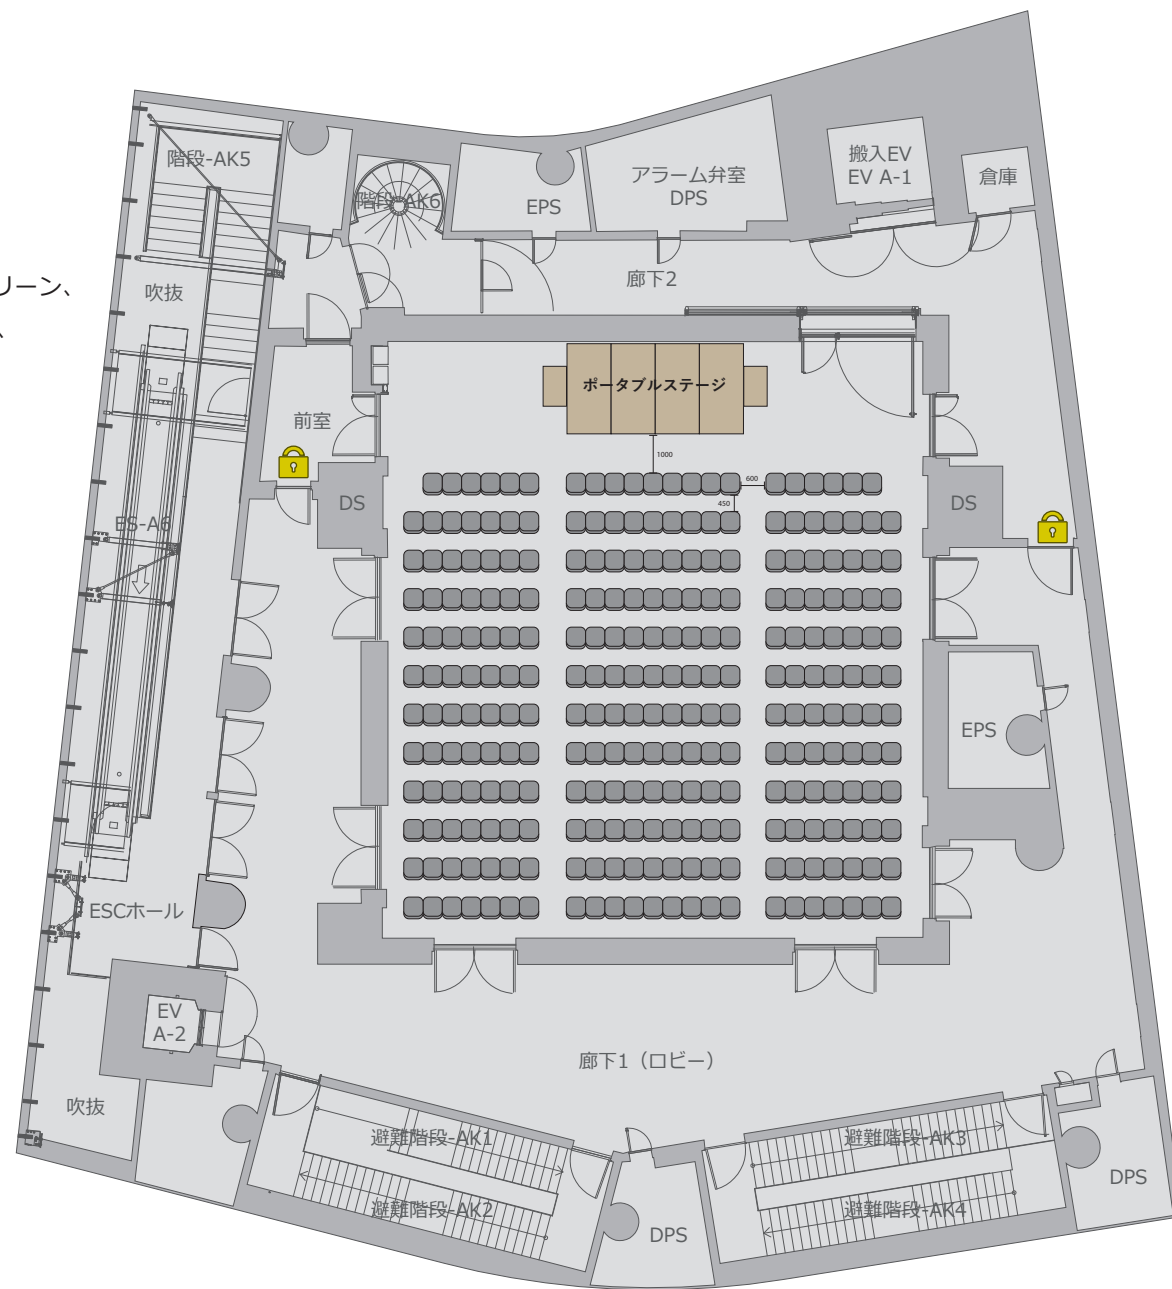

渋谷ストリーム ホール

ホール (6F)

Scale 1/200 (A4)

面積 : 67.7坪 [223.9m²]

幅・奥行 : 14.1m × 15.7m

天高 : 7.0m

設備 : 昇降ステージ、400インチスクリーン、
照明トラス×3・照明バトン×5、
美術バトン×2

シアター 274 席