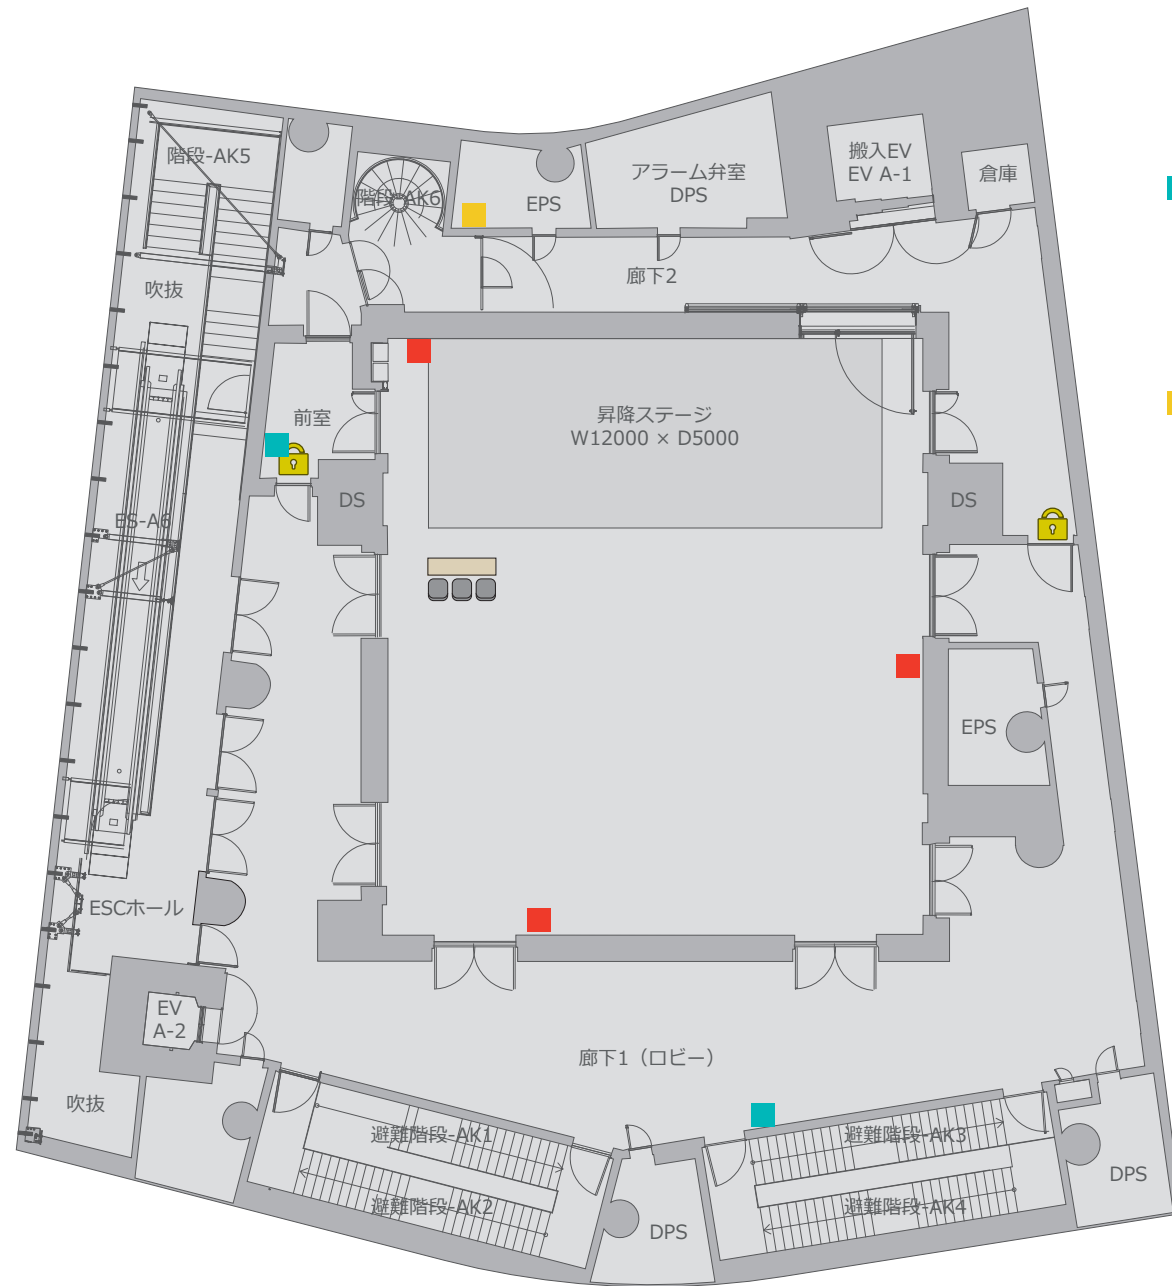

渋谷ストリーム ホール ホール (6F)

- …完全単独回線
  フレッツファミリー ギガラインタイプ
  1GBベストエフォート
  実測上り250Mbps/下り300Mbps
- …4~7階共有回線
  フレッツファミリー ギガラインタイプ
  1GBベストエフォート
  実測上り250Mbps/下り300Mbps
- …渋谷ストリーム専用回線
  (通信事業所とストリームを繋いだ専用回線です)
  1GBベストエフォート
  実測上り350Mbps/下り400Mbps