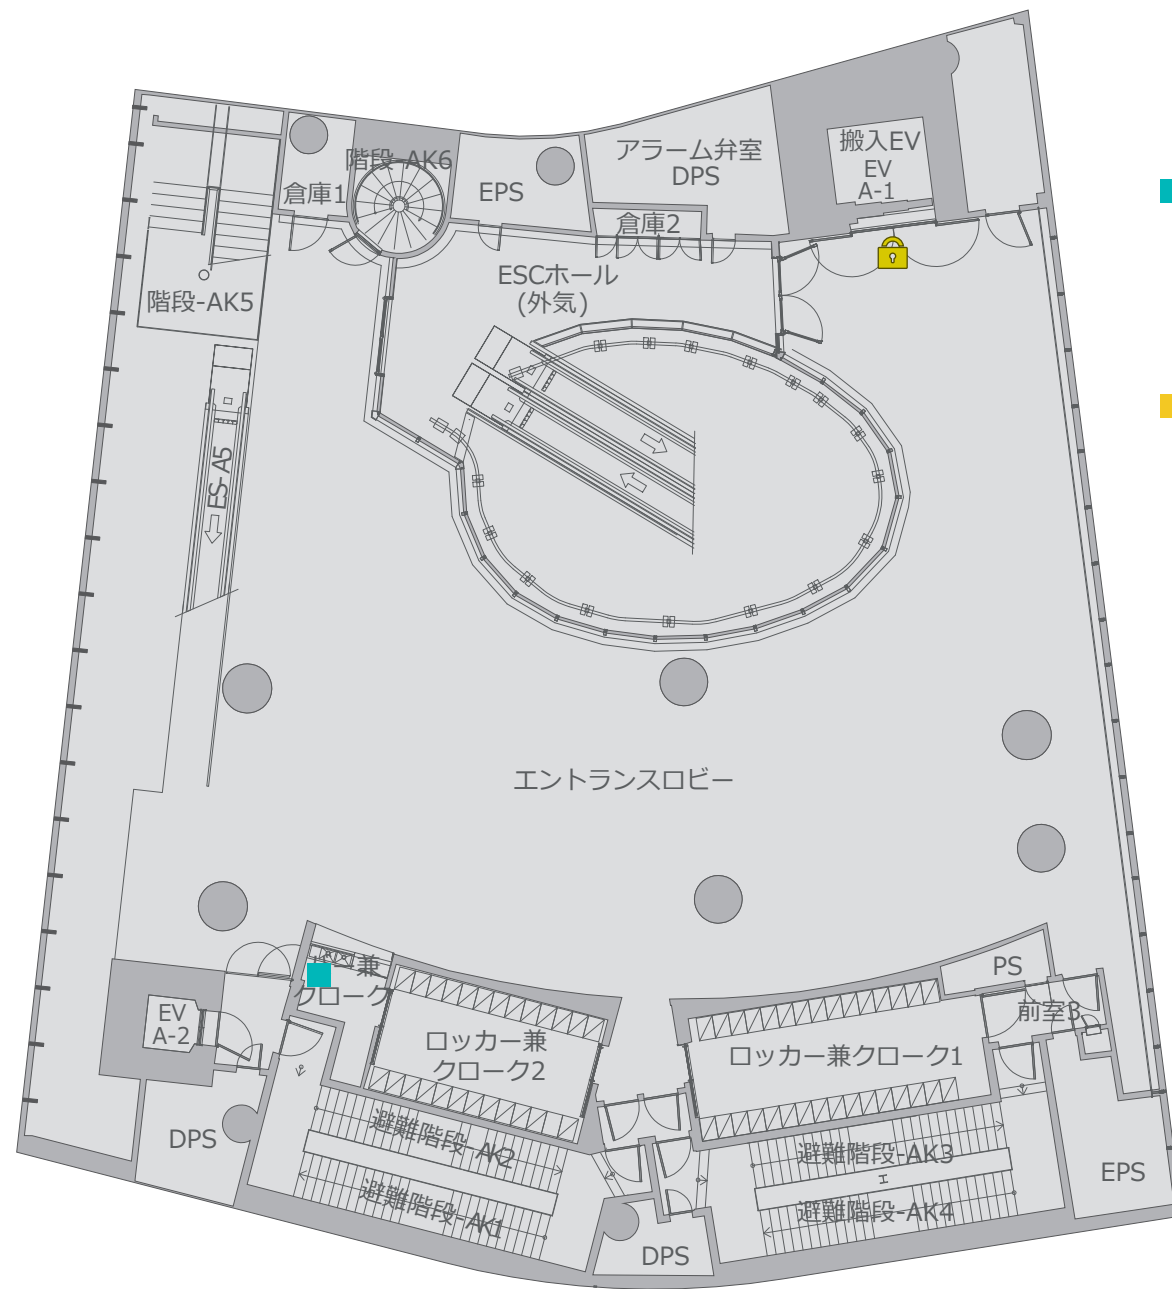

# 渋谷ストリーム ホール エントランスロビー (4F)

- …完全単独回線  
フレッツファミリー ギガラインタイプ  
1GBベストエフォート  
実測上り250Mbps/下り300Mbps
- …4~7階共有回線  
フレッツファミリー ギガラインタイプ  
1GBベストエフォート  
実測上り250Mbps/下り300Mbps
- …渋谷ストリーム専用回線  
(通信事業所とストリームを繋いだ専用回線です)  
1GBベストエフォート  
実測上り350Mbps/下り400Mbps

# 渋谷ストリーム ホール ホワイエ (5F)

- …完全単独回線  
 フレッツファミリー ギガラインタイプ  
 1GBベストエフォート  
 実測上り250Mbps/下り300Mbps
- …4~7階共有回線  
 フレッツファミリー ギガラインタイプ  
 1GBベストエフォート  
 実測上り250Mbps/下り300Mbps
- …渋谷ストリーム専用回線  
 (通信事業所とストリームを繋いだ専用回線です)  
 1GBベストエフォート  
 実測上り350Mbps/下り400Mbps