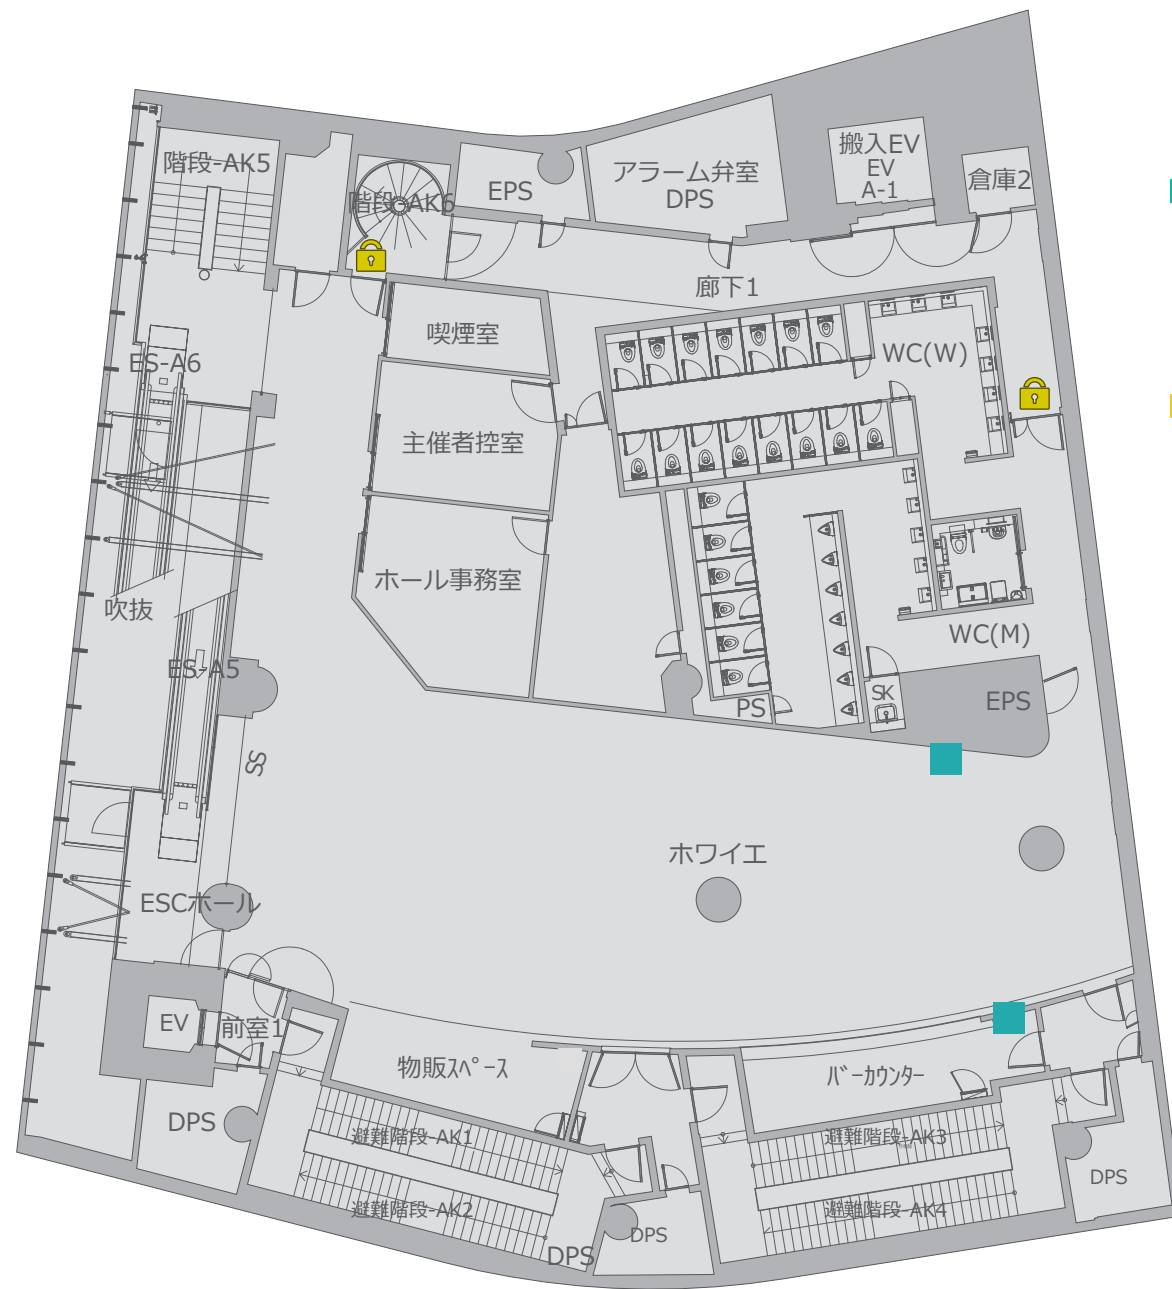

# 渋谷ストリーム ホール エントランスロビー (4F)

- …完全単独回線  
フレッツファミリー ギガラインタイプ  
1GBベストエフォート  
実測上り250Mbps/下り300Mbps
- …4~7階共有回線  
フレッツファミリー ギガラインタイプ  
1GBベストエフォート  
実測上り250Mbps/下り300Mbps
- …渋谷ストリーム専用回線  
(通信事業所とストリームを繋いだ専用回線です)  
1GBベストエフォート  
実測上り350Mbps/下り400Mbps

# 渋谷ストリーム ホール ホワイエ (5F)

- …完全単独回線  
 フレッツファミリー ギガラインタイプ  
 1GBベストエフォート  
 実測上り250Mbps/下り300Mbps
- …4~7階共有回線  
 フレッツファミリー ギガラインタイプ  
 1GBベストエフォート  
 実測上り250Mbps/下り300Mbps
- …渋谷ストリーム専用回線  
 (通信事業所とストリームを繋いだ専用回線です)  
 1GBベストエフォート  
 実測上り350Mbps/下り400Mbps