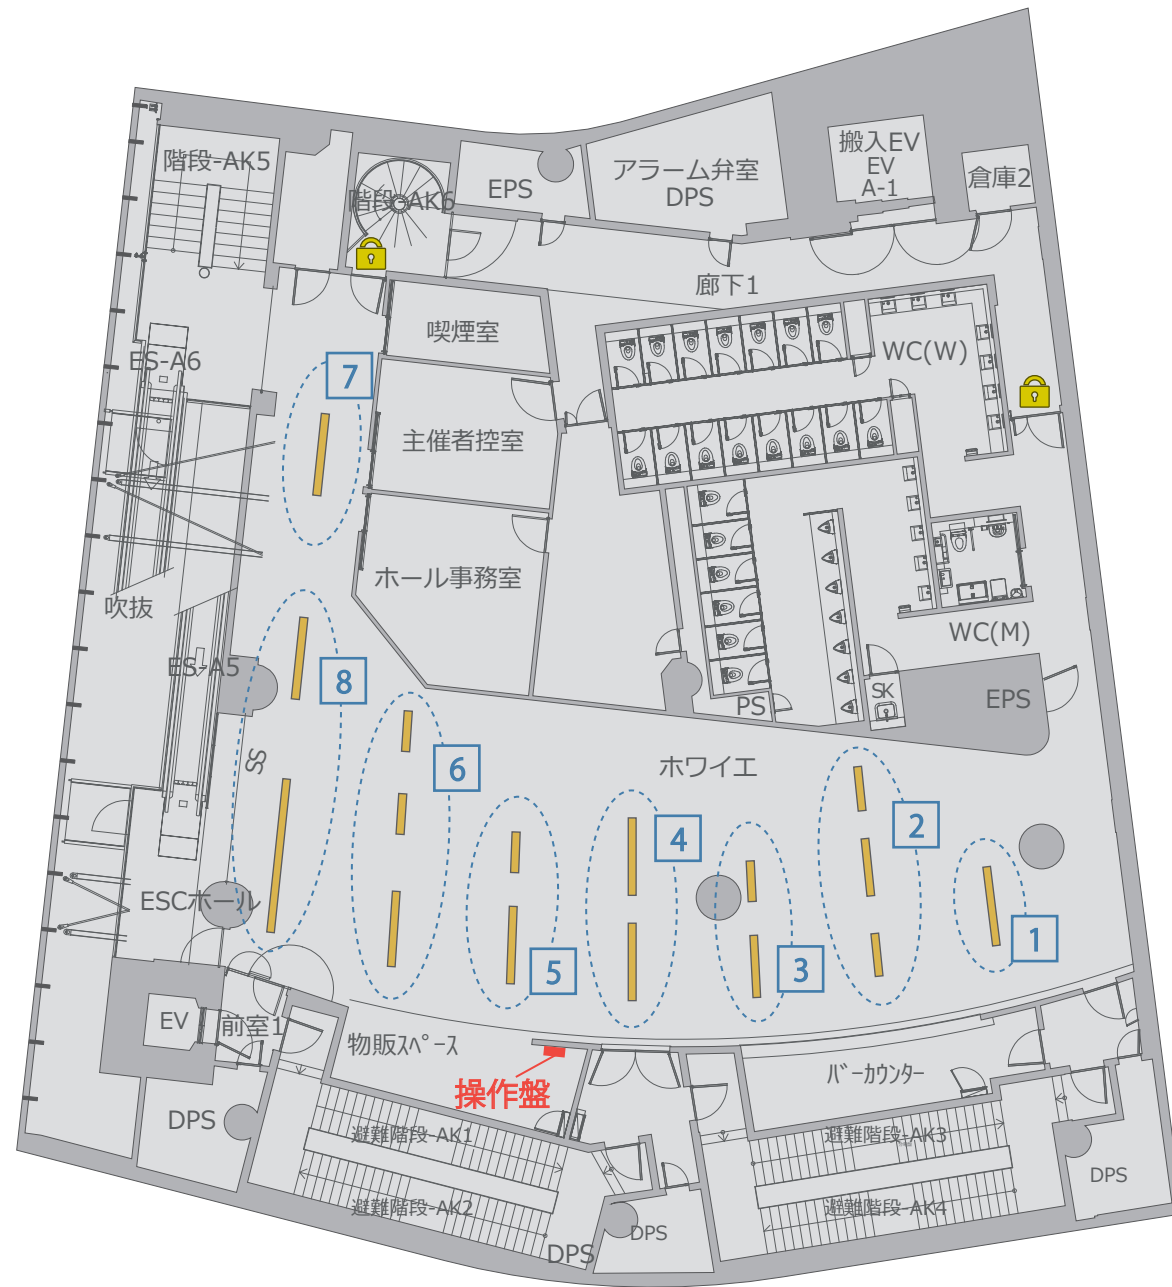

# 渋谷ストリーム ホール エントランスロビー (4F)

Scale 1/200 (A4)

面積：131.9坪 [436.1m<sup>2</sup>]  
天高：3.0m  
設備：クローク・ロッカールーム

【レールライト】

電力：1,500W / 1回路

耐荷重：15kg

## ホワイエ (5F)

Scale 1/200 (A4)

面積：79.7坪 [263.8m<sup>2</sup>]

天高：2.8m

設備：バーカウンター、トイレ、  
喫煙室・物販スペース

【レールライト】

電力：1,500W / 1回路

耐荷重：15kg

# 渋谷ストリーム ホール

## ホール (6F)

Scale 1/200 (A4)

面積：67.7坪 [223.9m<sup>2</sup>]

収容人数：スタンディング約 650名

シアター 273席

スクール 162席

幅・奥行：14.1m × 15.7m

天 高：7.0m