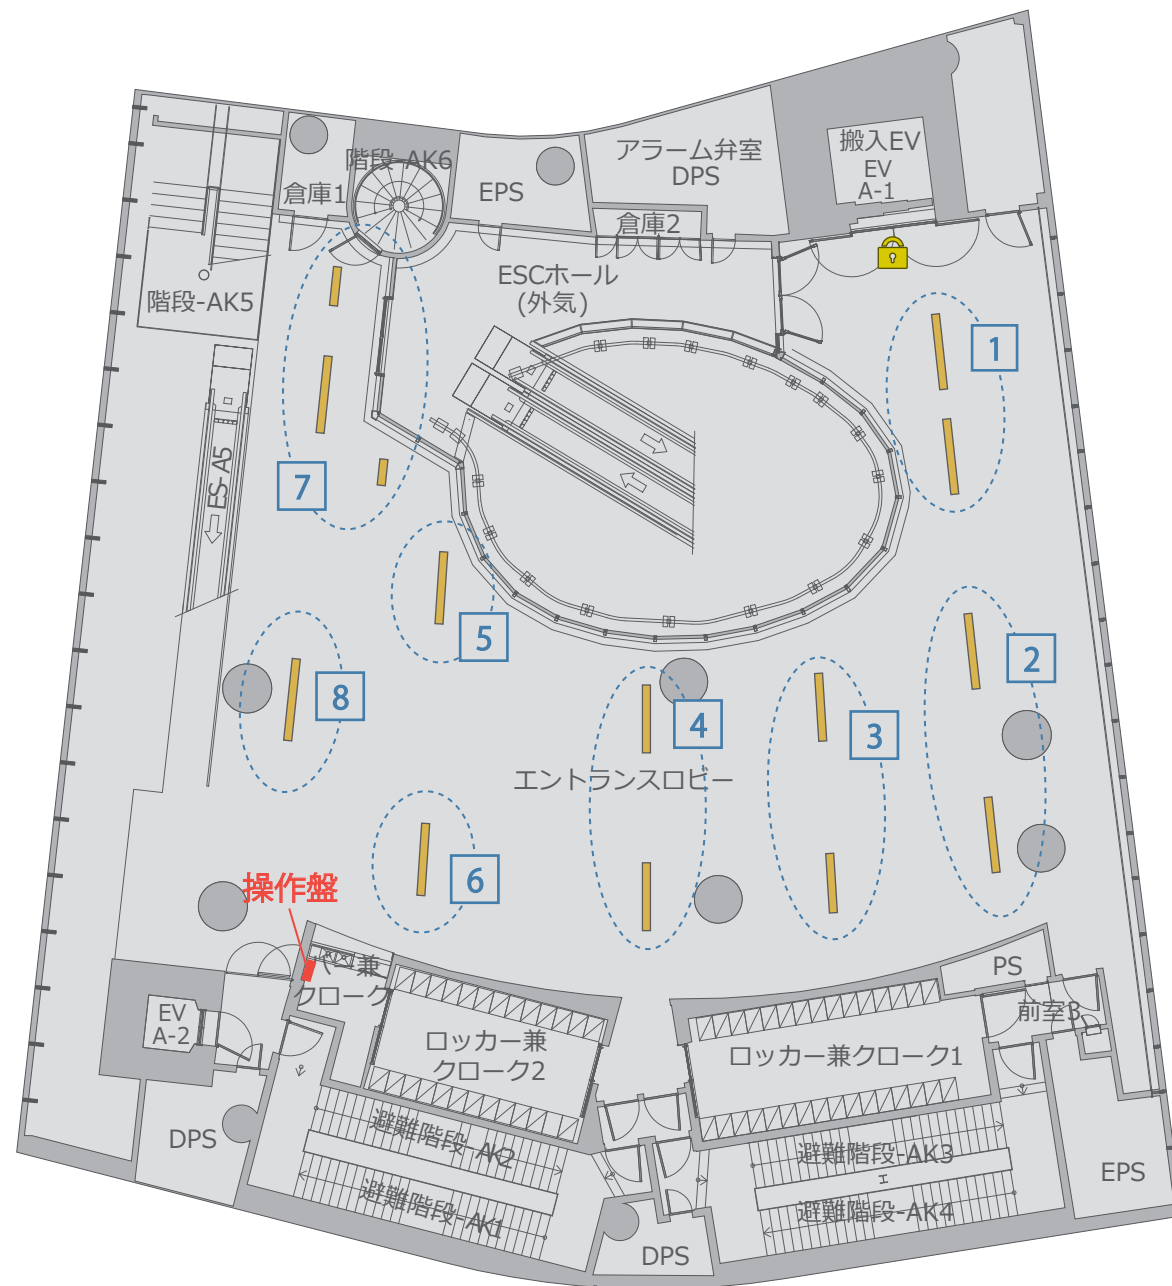

# 渋谷ストリーム ホール エントランスロビー (4F)

Scale 1/200 (A4)

面積：131.9坪 [436.1m<sup>2</sup>]  
天高：3.0m  
設備：クローク・ロッカールーム

【レールライト】

電力：1,500W / 1回路

耐荷重：15kg

# 渋谷ストリーム ホール

## ホワイエ (5F)

Scale 1/200 (A4)

面積：79.7坪 [263.8m<sup>2</sup>]

天高：2.8m

設備：バーカウンター、トイレ、  
喫煙室・物販スペース

【レールライト】

電力：1,500W / 1回路

耐荷重：15kg

## ホール (6F)

Scale 1/200 (A4)

面積：67.7坪 [223.9m<sup>2</sup>]

収容人数：スタンディング約 650名

シアター 273席

スクール 162席

幅・奥行：14.1m × 15.7m

天 高：7.0m