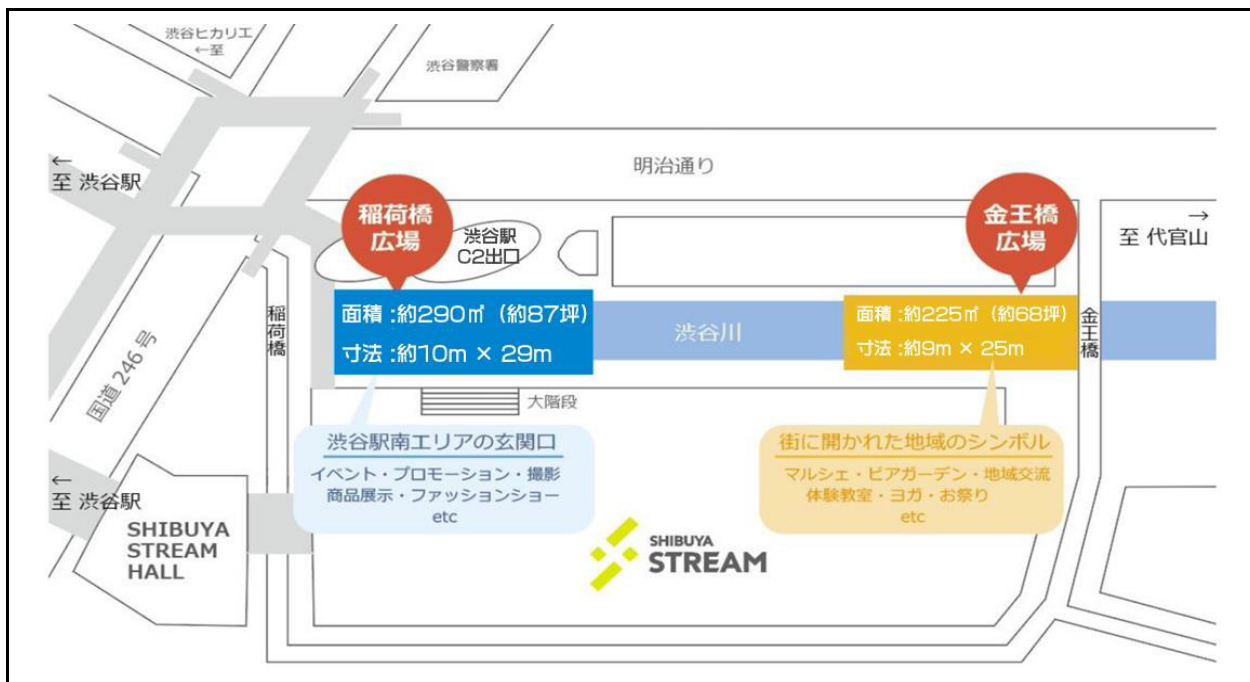

■ 稲荷橋広場・金王橋広場 概要

■ 稲荷橋広場

項目	内容	詳細・数量
スペース概要	面積	約290㎡ (約87坪)
	長さ	約10m × 約29m
	階層	地上1階
	床	石材 / ケーブルピット・テントアンカー・パラソルアンカーあり
電源	イベント用電源盤	平行コンセント×10口 / 単相三線式 / 総量150A
水回り	給排水あり	(一般導線上のため常時接続は不可)

■ 金王橋広場

項目	内容	詳細・数量
スペース概要	面積	約225㎡ (約68坪)
	長さ	約9m × 約25m
	階層	地上1階
	床	石材 / ケーブルピット・テントアンカー・パラソルアンカーあり
電源	イベント用電源盤	C型30C口×10口 (平行変換あり) / 単相三線カムロック式 / 総量150A
水回り	給排水あり	(一般導線上のため常時接続は不可)

住所 〒150-0002 東京都渋谷区渋谷3-21-3 渋谷ストリーム前

最寄駅 東急東横線・田園都市線[渋谷]駅直結、東京メトロ半蔵門線・副都心線[渋谷]駅直結
JR山手線、埼京線[渋谷]駅直結
東京メトロ銀座線[渋谷]駅直結、京王井の頭線[渋谷]駅直結